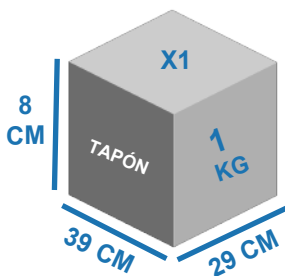

**INCLUYE:**

ACCESORIO QUE SELLA EL DESAGÜE, EVITANDO EL PASO DE AGUA Y OLORES

5 CM

Tapa de metal

Cespol tipo PUSH para tina de pies P01 y P02

7 CM

\* El color de la imagen puede variar contra el mueble físicamente.

**COMPATIBILIDAD CON:**

TARJA DE CERÁMICA RECTANGULAR TJ-P01

TARJA DE CERÁMICA OVALADA TJ-P02

**DIMENSIONES Y PESO EMPACADO :**

Sistema PUSH

IMAGEN PARA EFECTOS ILUSTRATIVOS.