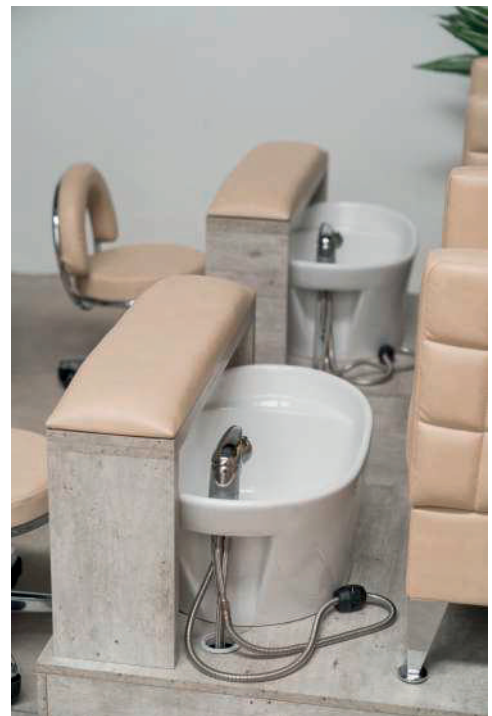

**INCLUYE:**

**ACCESORIOS COMPATIBLES:**

(No incluidos)

LLAVE MONOMANDO PARA PEDISPA AC - P02

TAPÓN DE DESAGÜE AC - CP2

\* El color de la imagen puede variar contra el mueble físicamente.

Tarja de cerámica ovalada, diseñada para pedispa, que combina estética y funcionalidad.

Profundidad de tarja

**DIMENSIONES Y PESO EMPACADO :**

IMAGEN PARA EFECTOS ILUSTRATIVOS.